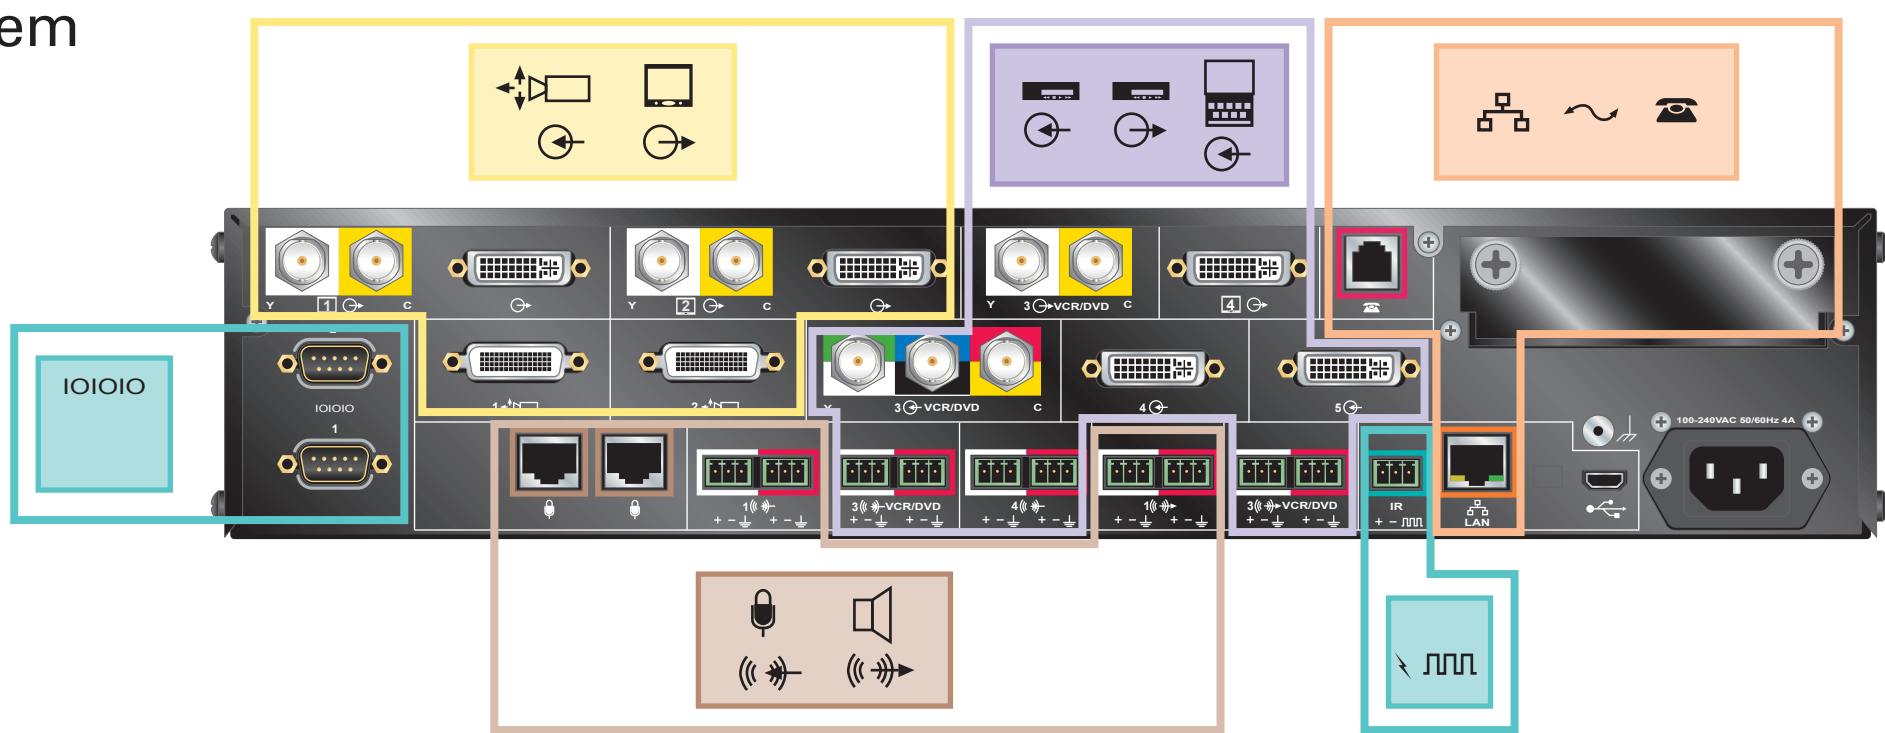

# Setting up the Polycom® HDX 9004™ System

Optional setup

Installation de l'équipement optionnel  
Instalación del equipo optativo  
Instalação do equipamento opcional

Einrichten der optionalen Ausrüstung  
Installazione delle apparecchiature opzionali  
Valgfritt oppsett

Kiegészítő beállítások  
Konfiguracja opcjonalna  
Дополнительная настройка

オプション設定  
选择设置  
選擇設定  
선택 설정

Optional setup

Installation de l'équipement optionnel  
Instalación del equipo optativo  
Instalação do equipamento opcional

Einrichten der optionalen Ausrüstung  
Installazione delle apparecchiature opzionali  
Valgfritt oppsett

Kiegészítő beállítások  
Konfiguracja opcjonalna  
Дополнительная настройка

オプション設定  
选择设置  
選擇設定  
선택 설정